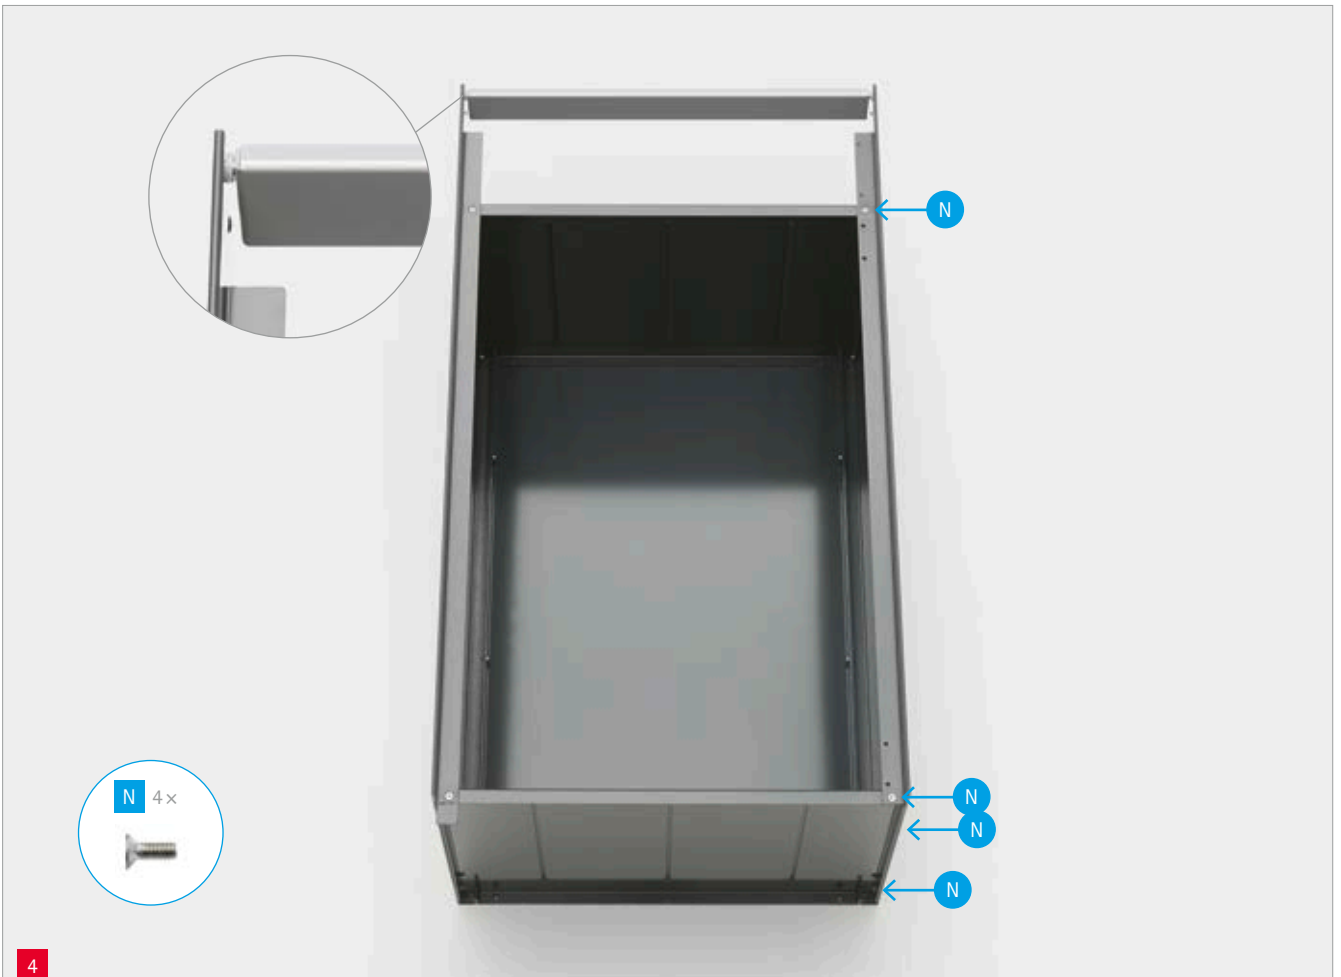

s: box 17

Bauanleitung | Instruction de montage | istruzioni per costruire | construction manual

printed in
switzerland

s: stebler

stebler glashaus ag
kehrer stebler ag
Südringstrasse 6 | CH-4702 Oensingen
Fon +41 62 388 42 42 | Fax +41 62 388 42 40
info@stebler.ch | www.stebler.ch