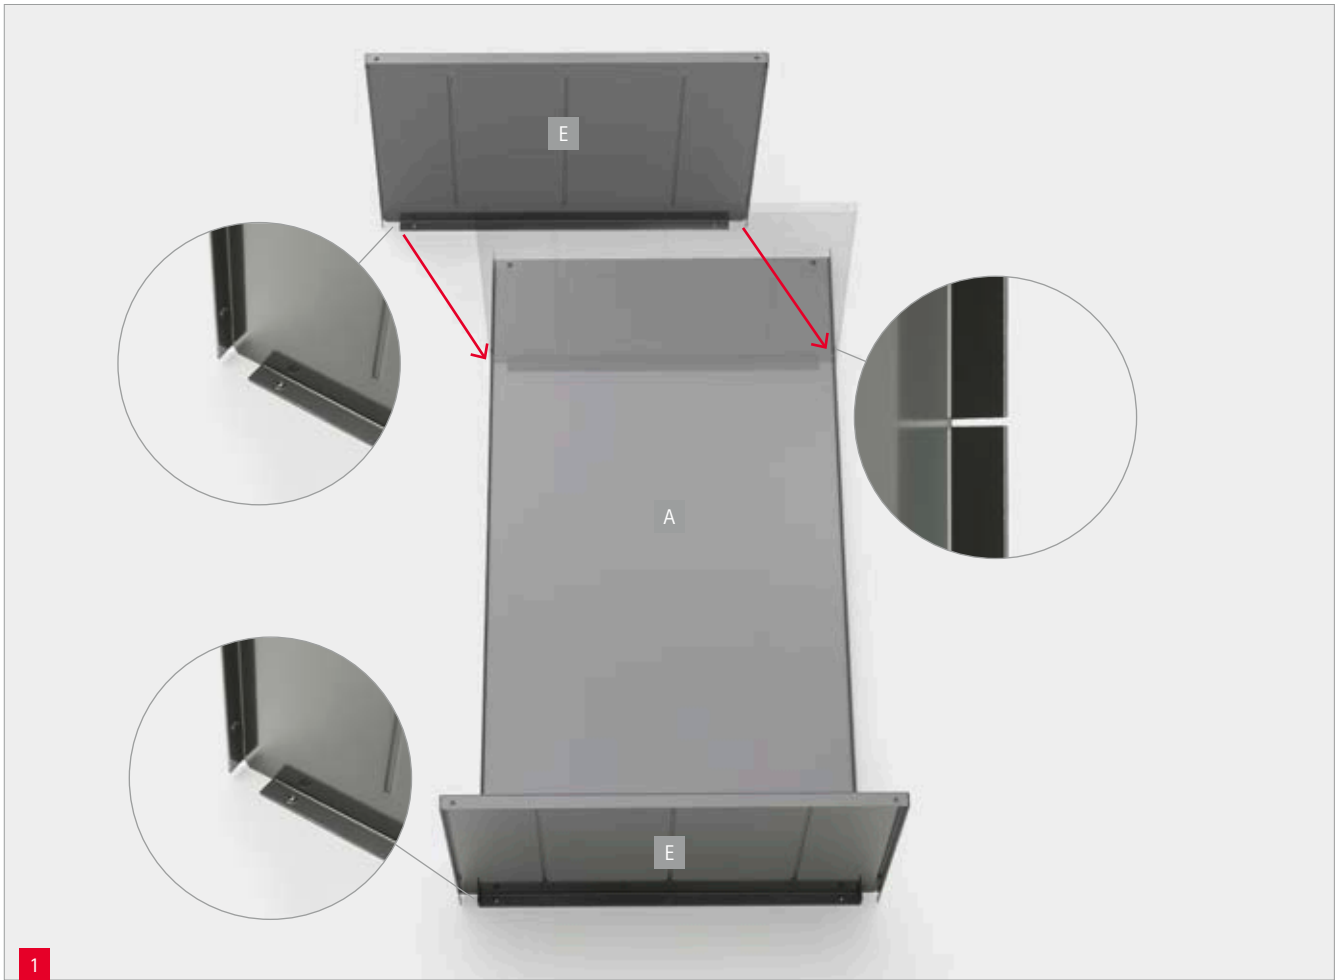

s: box 17

Bauanleitung | Instruction de montage | istruzioni per costruire | construction manual

printed in
switzerland

s: stebler

stebler glashaus ag
kehrer stebler ag
Südringstrasse 6 | CH-4702 Oensingen
Fon +41 62 388 42 42 | Fax +41 62 388 42 40
info@stebler.ch | www.stebler.ch