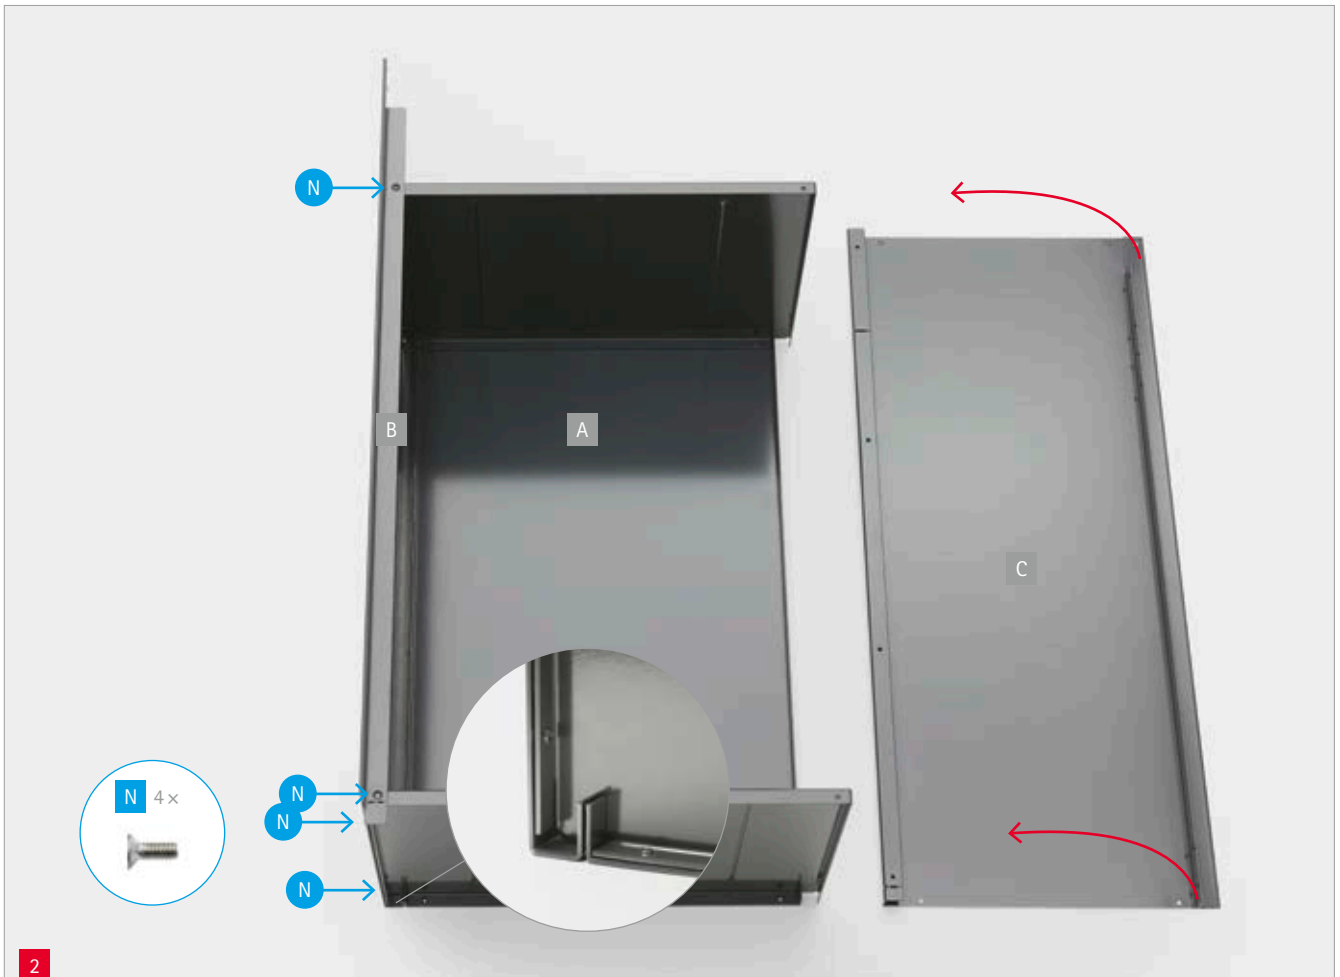

s: box 17

Bauanleitung | Instruction de montage | istruzioni per costruire | construction manual

printed in
switzerland

s: stebler

stebler glashaus ag
kehrer stebler ag
Südringstrasse 6 | CH-4702 Oensingen
Fon +41 62 388 42 42 | Fax +41 62 388 42 40
info@stebler.ch | www.stebler.ch