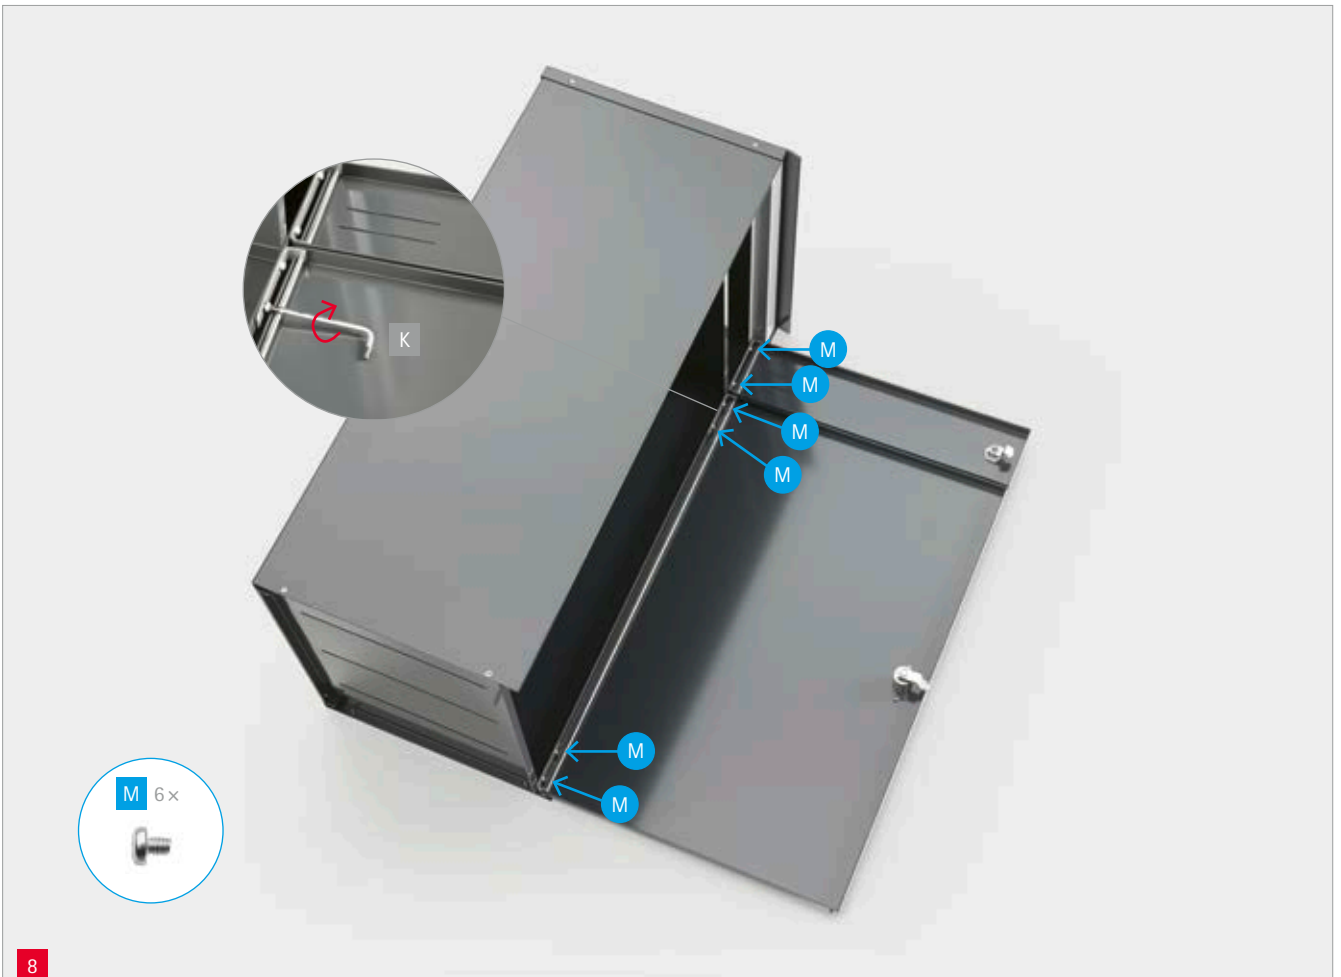

s: box 17

Bauanleitung | Instruction de montage | istruzioni per costruire | construction manual

printed in
switzerland

s: stebler

stebler glashaus ag
kehrer stebler ag
Südringstrasse 6 | CH-4702 Oensingen
Fon +41 62 388 42 42 | Fax +41 62 388 42 40
info@stebler.ch | www.stebler.ch