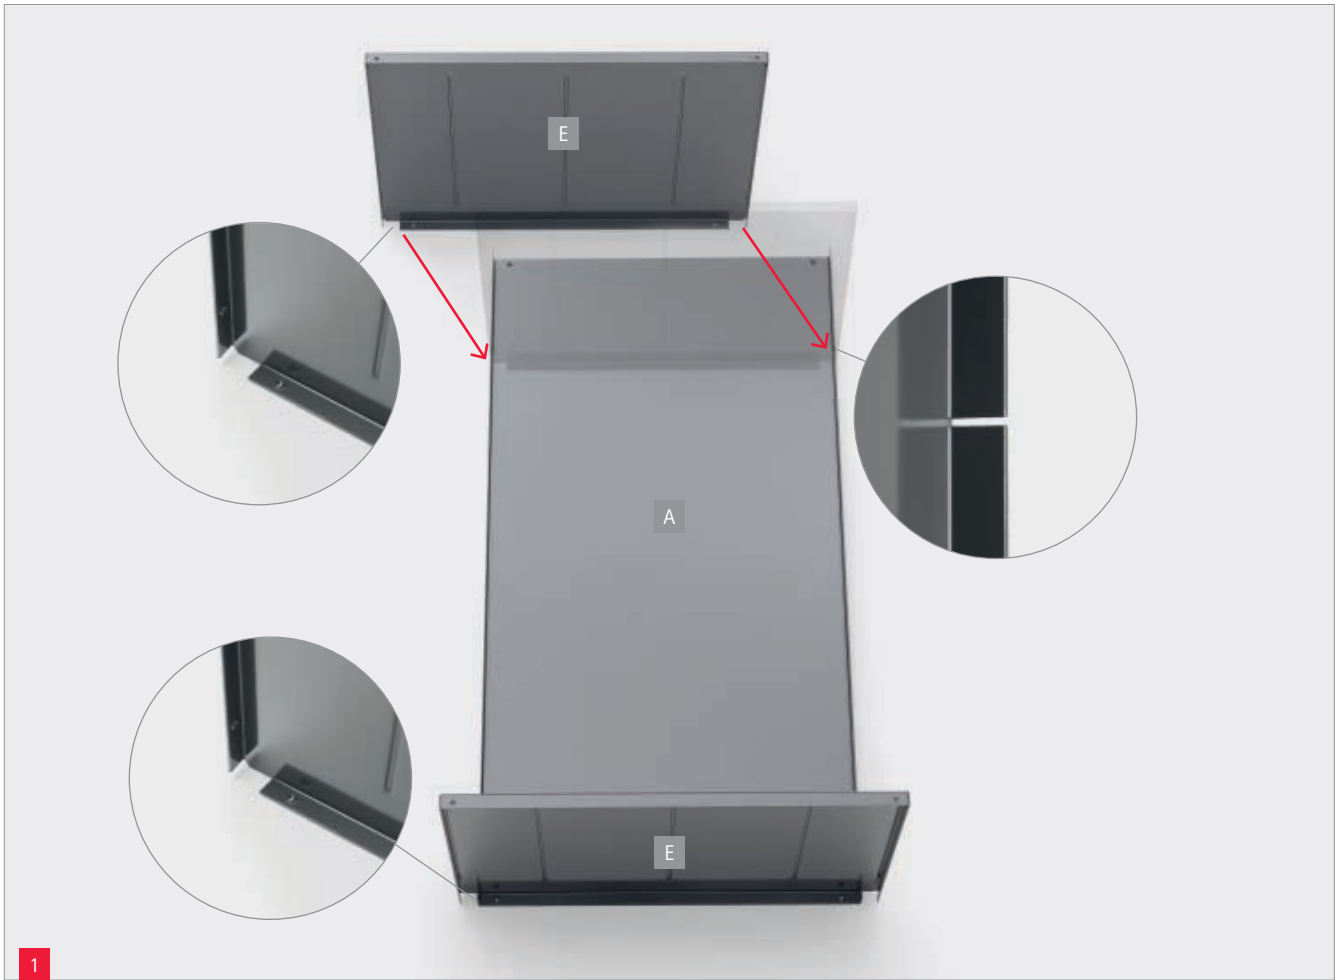

s: box 17

Bauanleitung | Instruction de montage | istruzioni per costruire | construction manual

9

10

s: stebler

stebler glashaus ag
kehrer stebler ag
Südringstrasse 6 | CH-4702 Oensingen
Fon +41 62 388 42 42 | Fax +41 62 388 42 40
info@stebler.ch | www.stebler.ch