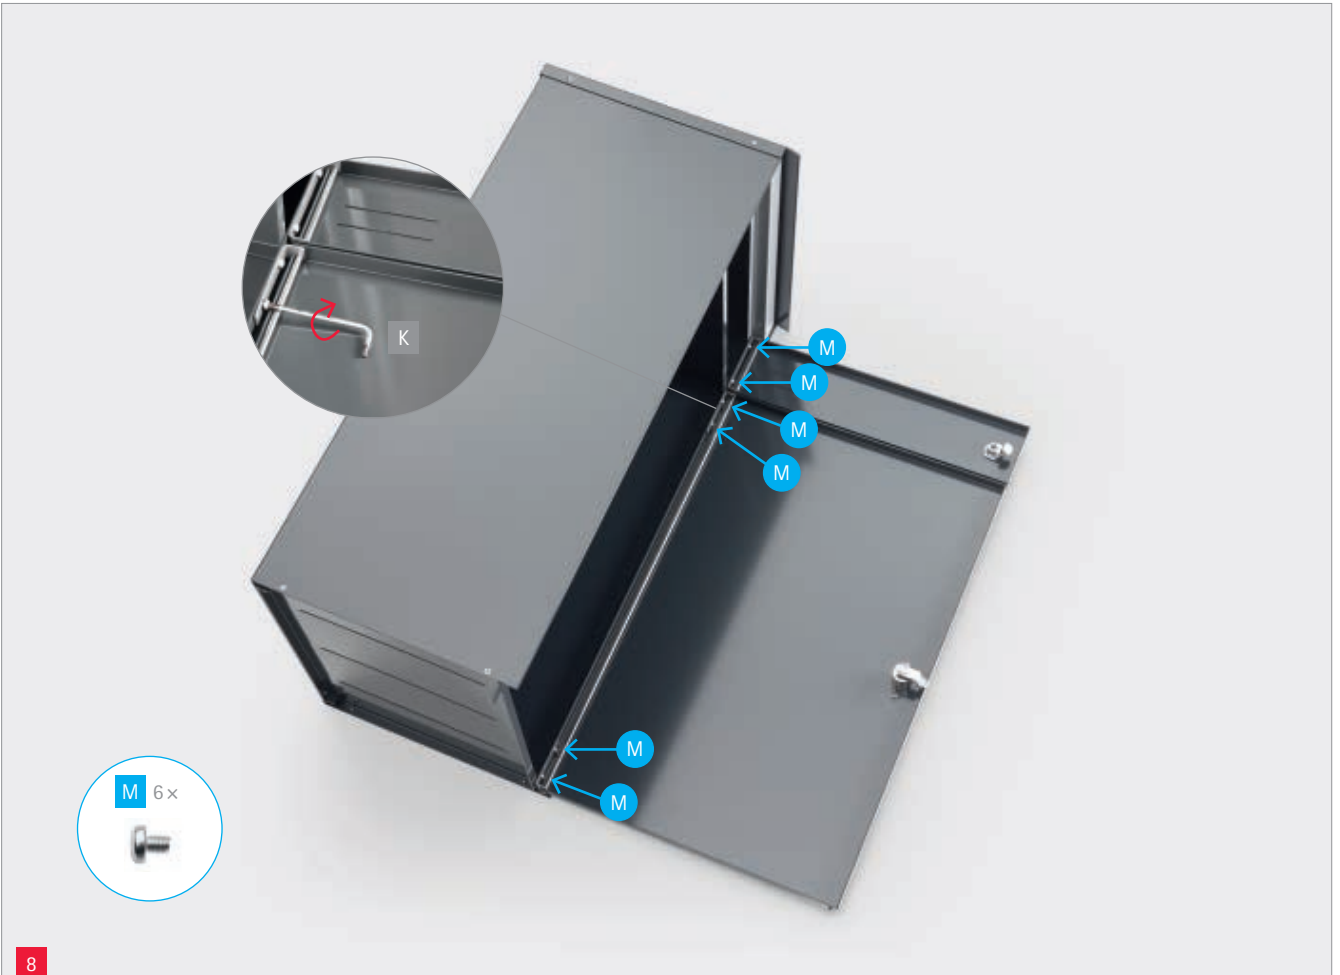

s: box 17

Bauanleitung | Instruction de montage | istruzioni per costruire | construction manual

9

10

s: stebler

stebler glashaus ag
kehrer stebler ag
Südringstrasse 6 | CH-4702 Oensingen
Fon +41 62 388 42 42 | Fax +41 62 388 42 40
info@stebler.ch | www.stebler.ch