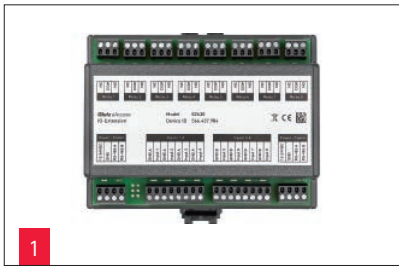

1. 1 Steuereinheit zum Ansteuern von bis zu 8 Fächern
2. 2 Minimaler Platzbedarf zum Einbau der Ansteuerung
3. 3 Software-unabhängige Programmierung der Geräte über Systemkarte
4. 4 Softwareprogrammier-Set
5. 5 Elektroschloss mit hoher Lebensdauer und Standhaftigkeit bei höheren Kräften
6. 6 E-Leser zur Ansteuerung der Fächer per Code oder Patch
7. 7 Elektroschloss sauber integriert in Briefkastenanlage inklusive Verkabelungen
8. 8 E-Leser flächenbündig integriert in Sonnerieplatte