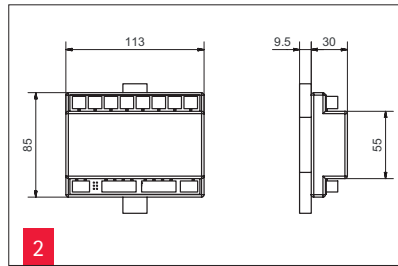

1. 1 Steuereinheit zum Ansteuern von bis zu 8 Fächern
2. 2 Minimaler Platzbedarf zum Einbau der Ansteuerung
3. 3 Software-unabhängige Programmierung der Geräte über Systemkarte
4. 4 Softwareprogrammier-Set
5. 5 Elektroschloss mit hoher Lebensdauer und Standhaftigkeit bei höheren Kräften
6. 6 E-Leser zur Ansteuerung der Fächer per Code oder Patch
7. 7 Elektroschloss sauber integriert in Briefkastenanlage inklusive Verkabelungen
8. 8 E-Leser flächenbündig integriert in Sonnerieplatte